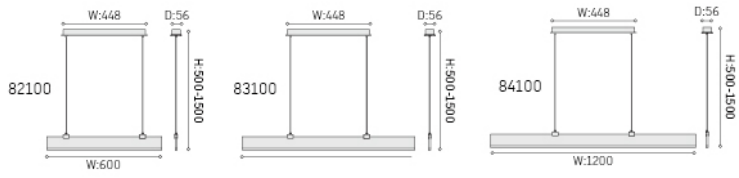

极简长条吊灯

这个一款超薄型、具备IP44的吊灯。现代简约风格，光线光亮柔和，适合各类餐厅、工作台配搭。可选配三种尺寸，及多种颜色。

Chrome Matt Black