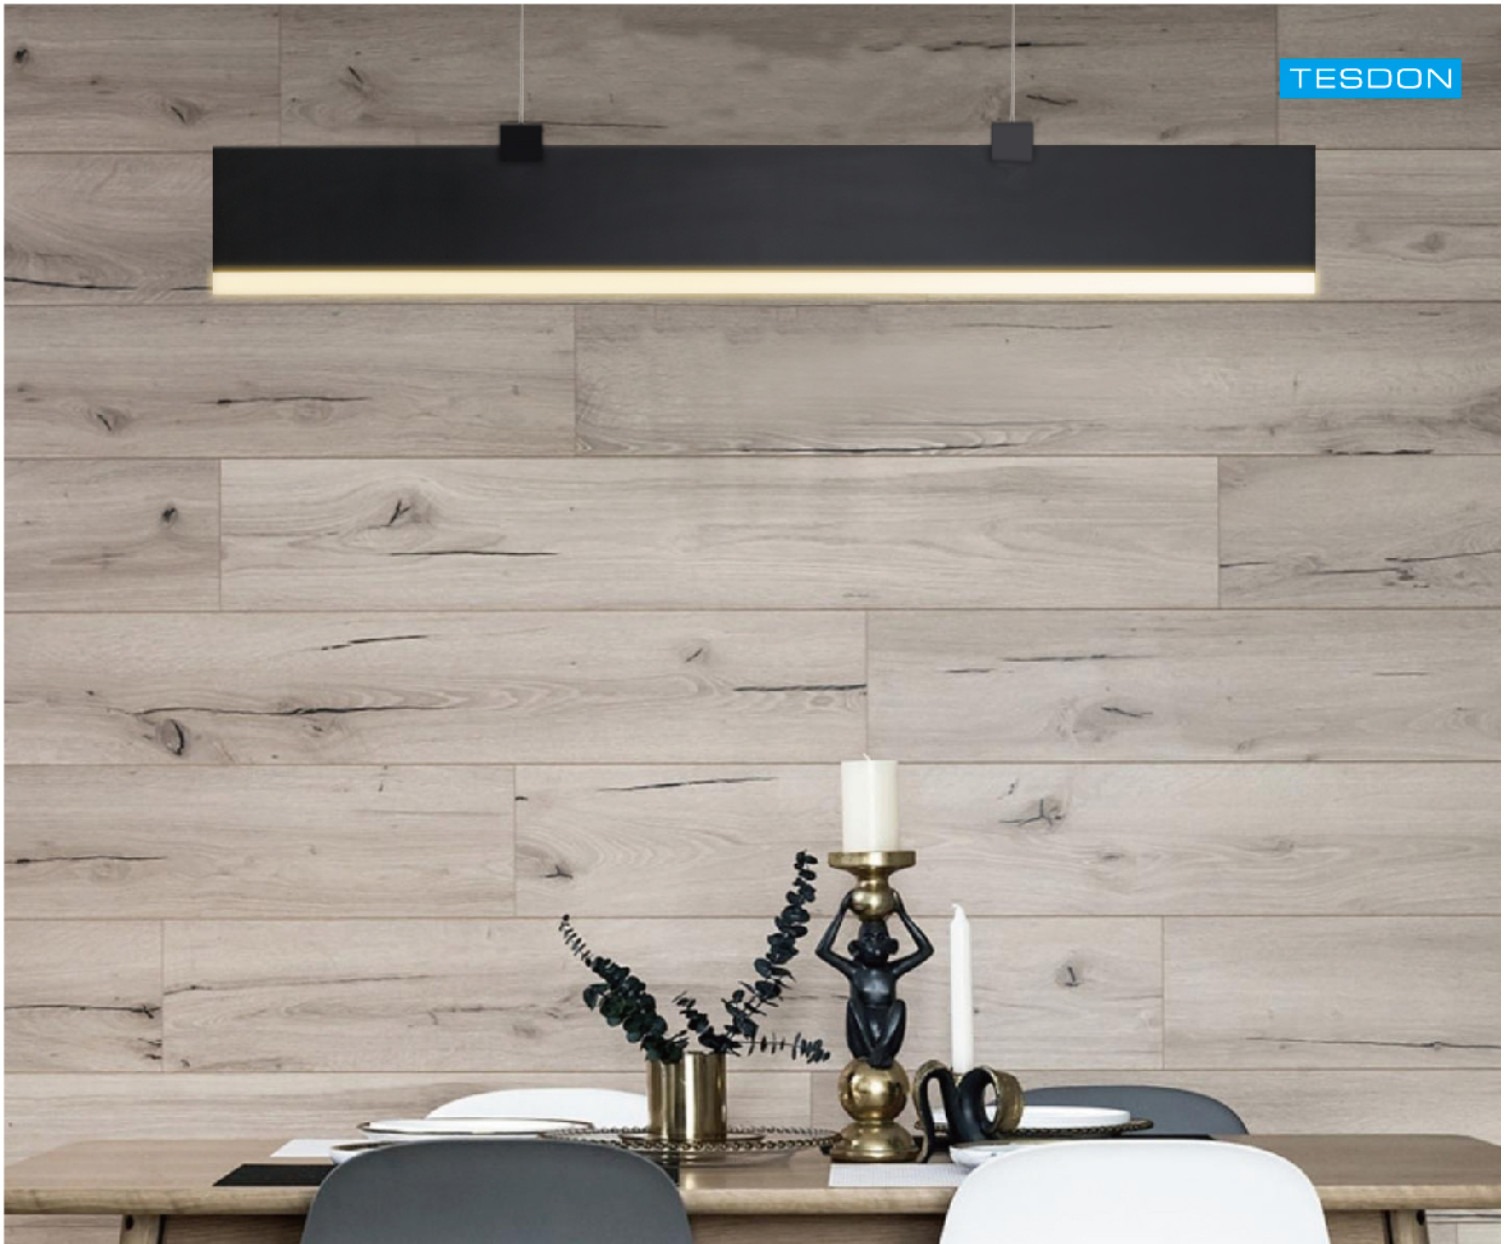

极简长条吊灯

这个一款超薄型、具备IP44的吊灯。现代简约风格，光线光亮柔和，适合各类餐厅、工作台配搭。可选配三种尺寸，及多种颜色。

Chrome Matt Black