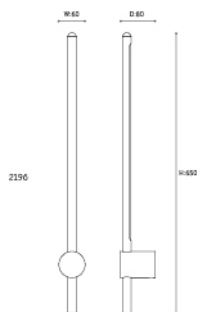

现代简约条形背光灯

这是一款现代感十足的背光灯。独特、简约的条形状，突出现代艺术的形状美，表面多层镀铬工艺，使产品光滑如玉，历久常新。光线角度能自由调节，可用于浴室、客厅、卧室等家居装饰。

Chrome Brushed brass