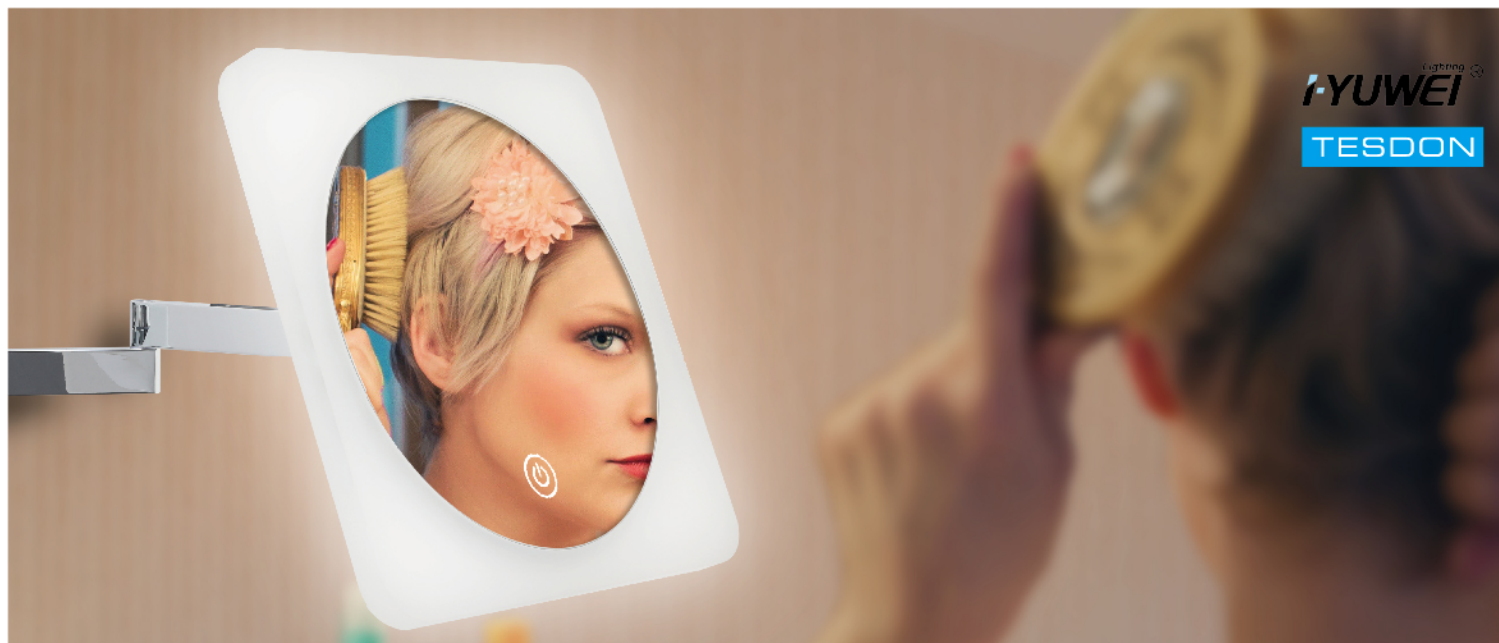

美妆镜灯

典型的镜子照明灯，可以根据你的喜好有不同的安装方式，可夹在镜子上或安装在柜子上。具备IP44。