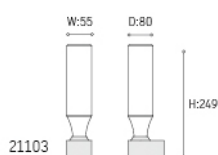

现代优雅壁灯

这个一款非常优雅大方的浴灯，时尚的设计结合白玉玻璃、白铬质感的支架带给它一种浑然天成的优雅气质，适合各种浴室环境。白玉玻璃使灯光的漫射效果好，灯光温和不刺眼。这款灯还可以同时使用单灯和双灯，具备耐腐蚀，抗氧化，IP44。

Chrome CE V A E