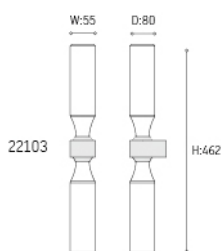

现代优雅壁灯

这个一款非常优雅大方的浴灯，时尚的设计结合白玉玻璃、白铬质感的支架带给它一种浑然天成的优雅气质，适合各种浴室环境。白玉玻璃使灯光的漫射效果好，灯光温和不刺眼。这款灯还可以同时使用单灯和双灯，具备耐腐蚀，抗氧化，IP44。

Chrome CE V A E